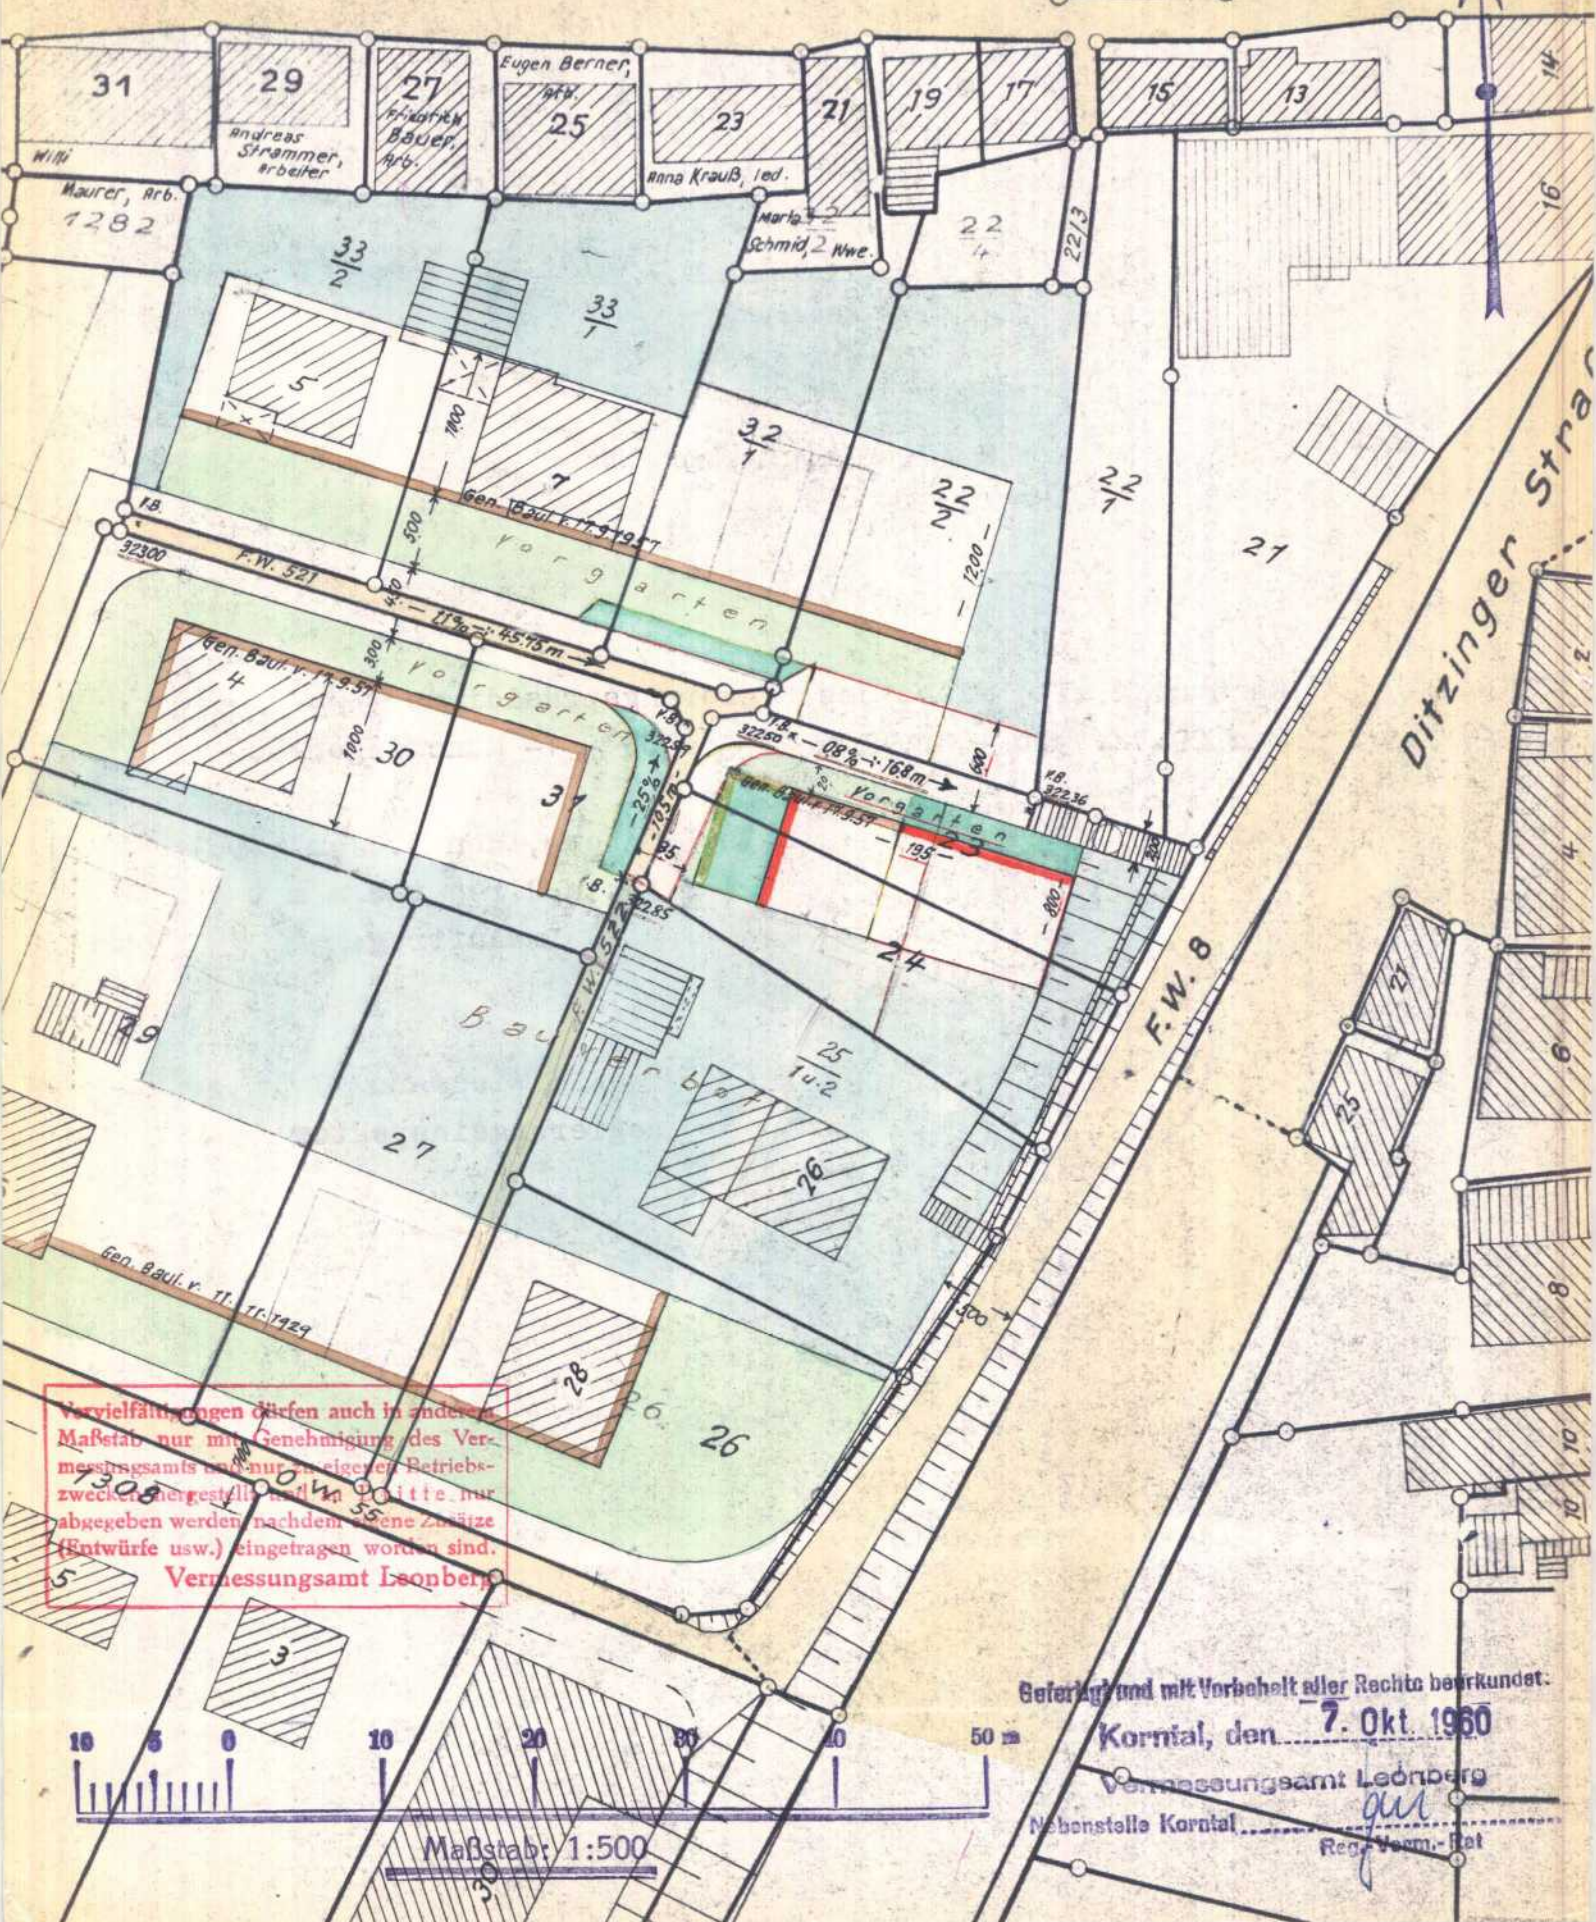

# Lageplan zur Änderung des Bebauungsplans Gewand Werre

Nord

Schöckinger Str. O.W.1.

Vervielfältigungen dürfen auch in anderem Maßstab nur mit Genehmigung des Vermessungsamts und nur zu eigenen Betriebszwecken hergestellt und in Kopie nur abgegeben werden nachdem eigene Zusätze (Entwürfe usw.) eingetragen worden sind.  
**Vermessungsamt Leonberg**