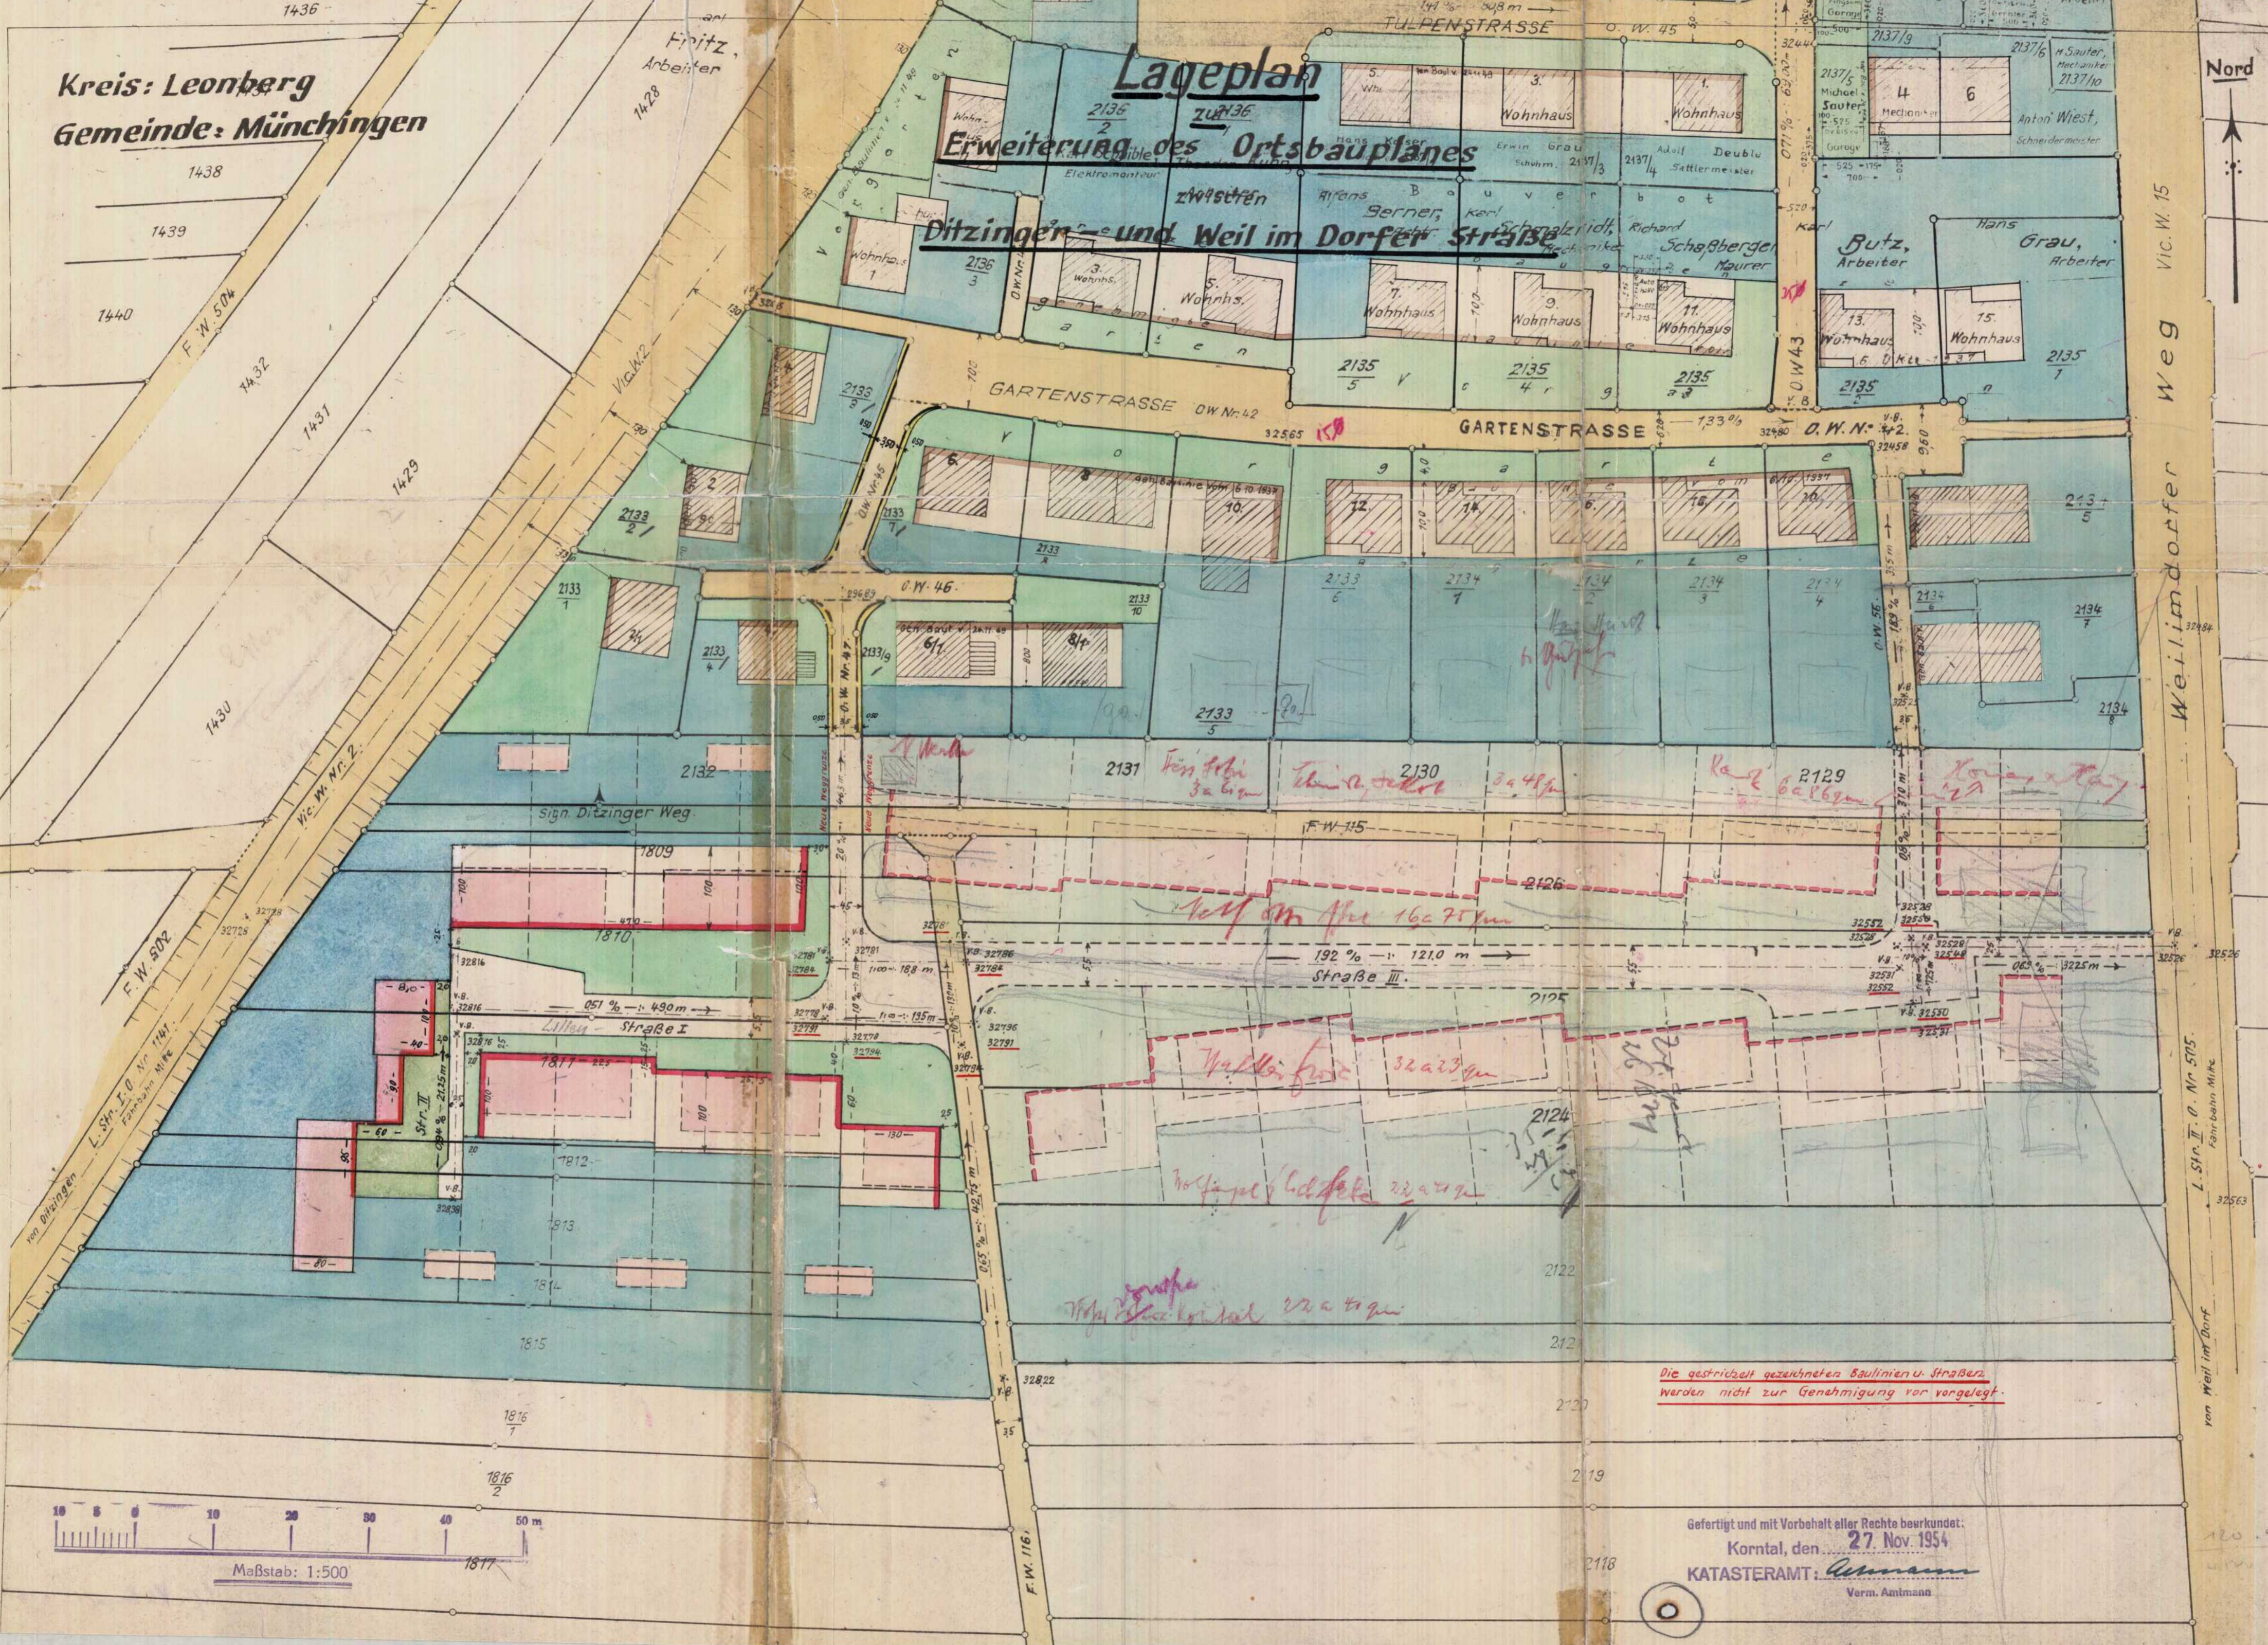

Kreis: Leonberg
Gemeinde: Münchingen

Lageplan

Erweiterung des Ortsbauplanes

Ditzinger- und Weil im Dorfer Straße

Die gestrichelt gezeichneten Baulinien u. Straßen werden nicht zur Genehmigung vorgelegt.

Gefertigt und mit Vorbehalt aller Rechte beurkundet:
Kornthal, den 27. Nov. 1954
KATASTERAMT: *Kornthal*
Verm. Amtmann

Weilendorfer Weg

L. Str. II. O. Nr. 505
Fahrbahn Mitte

von Weil im Dorf