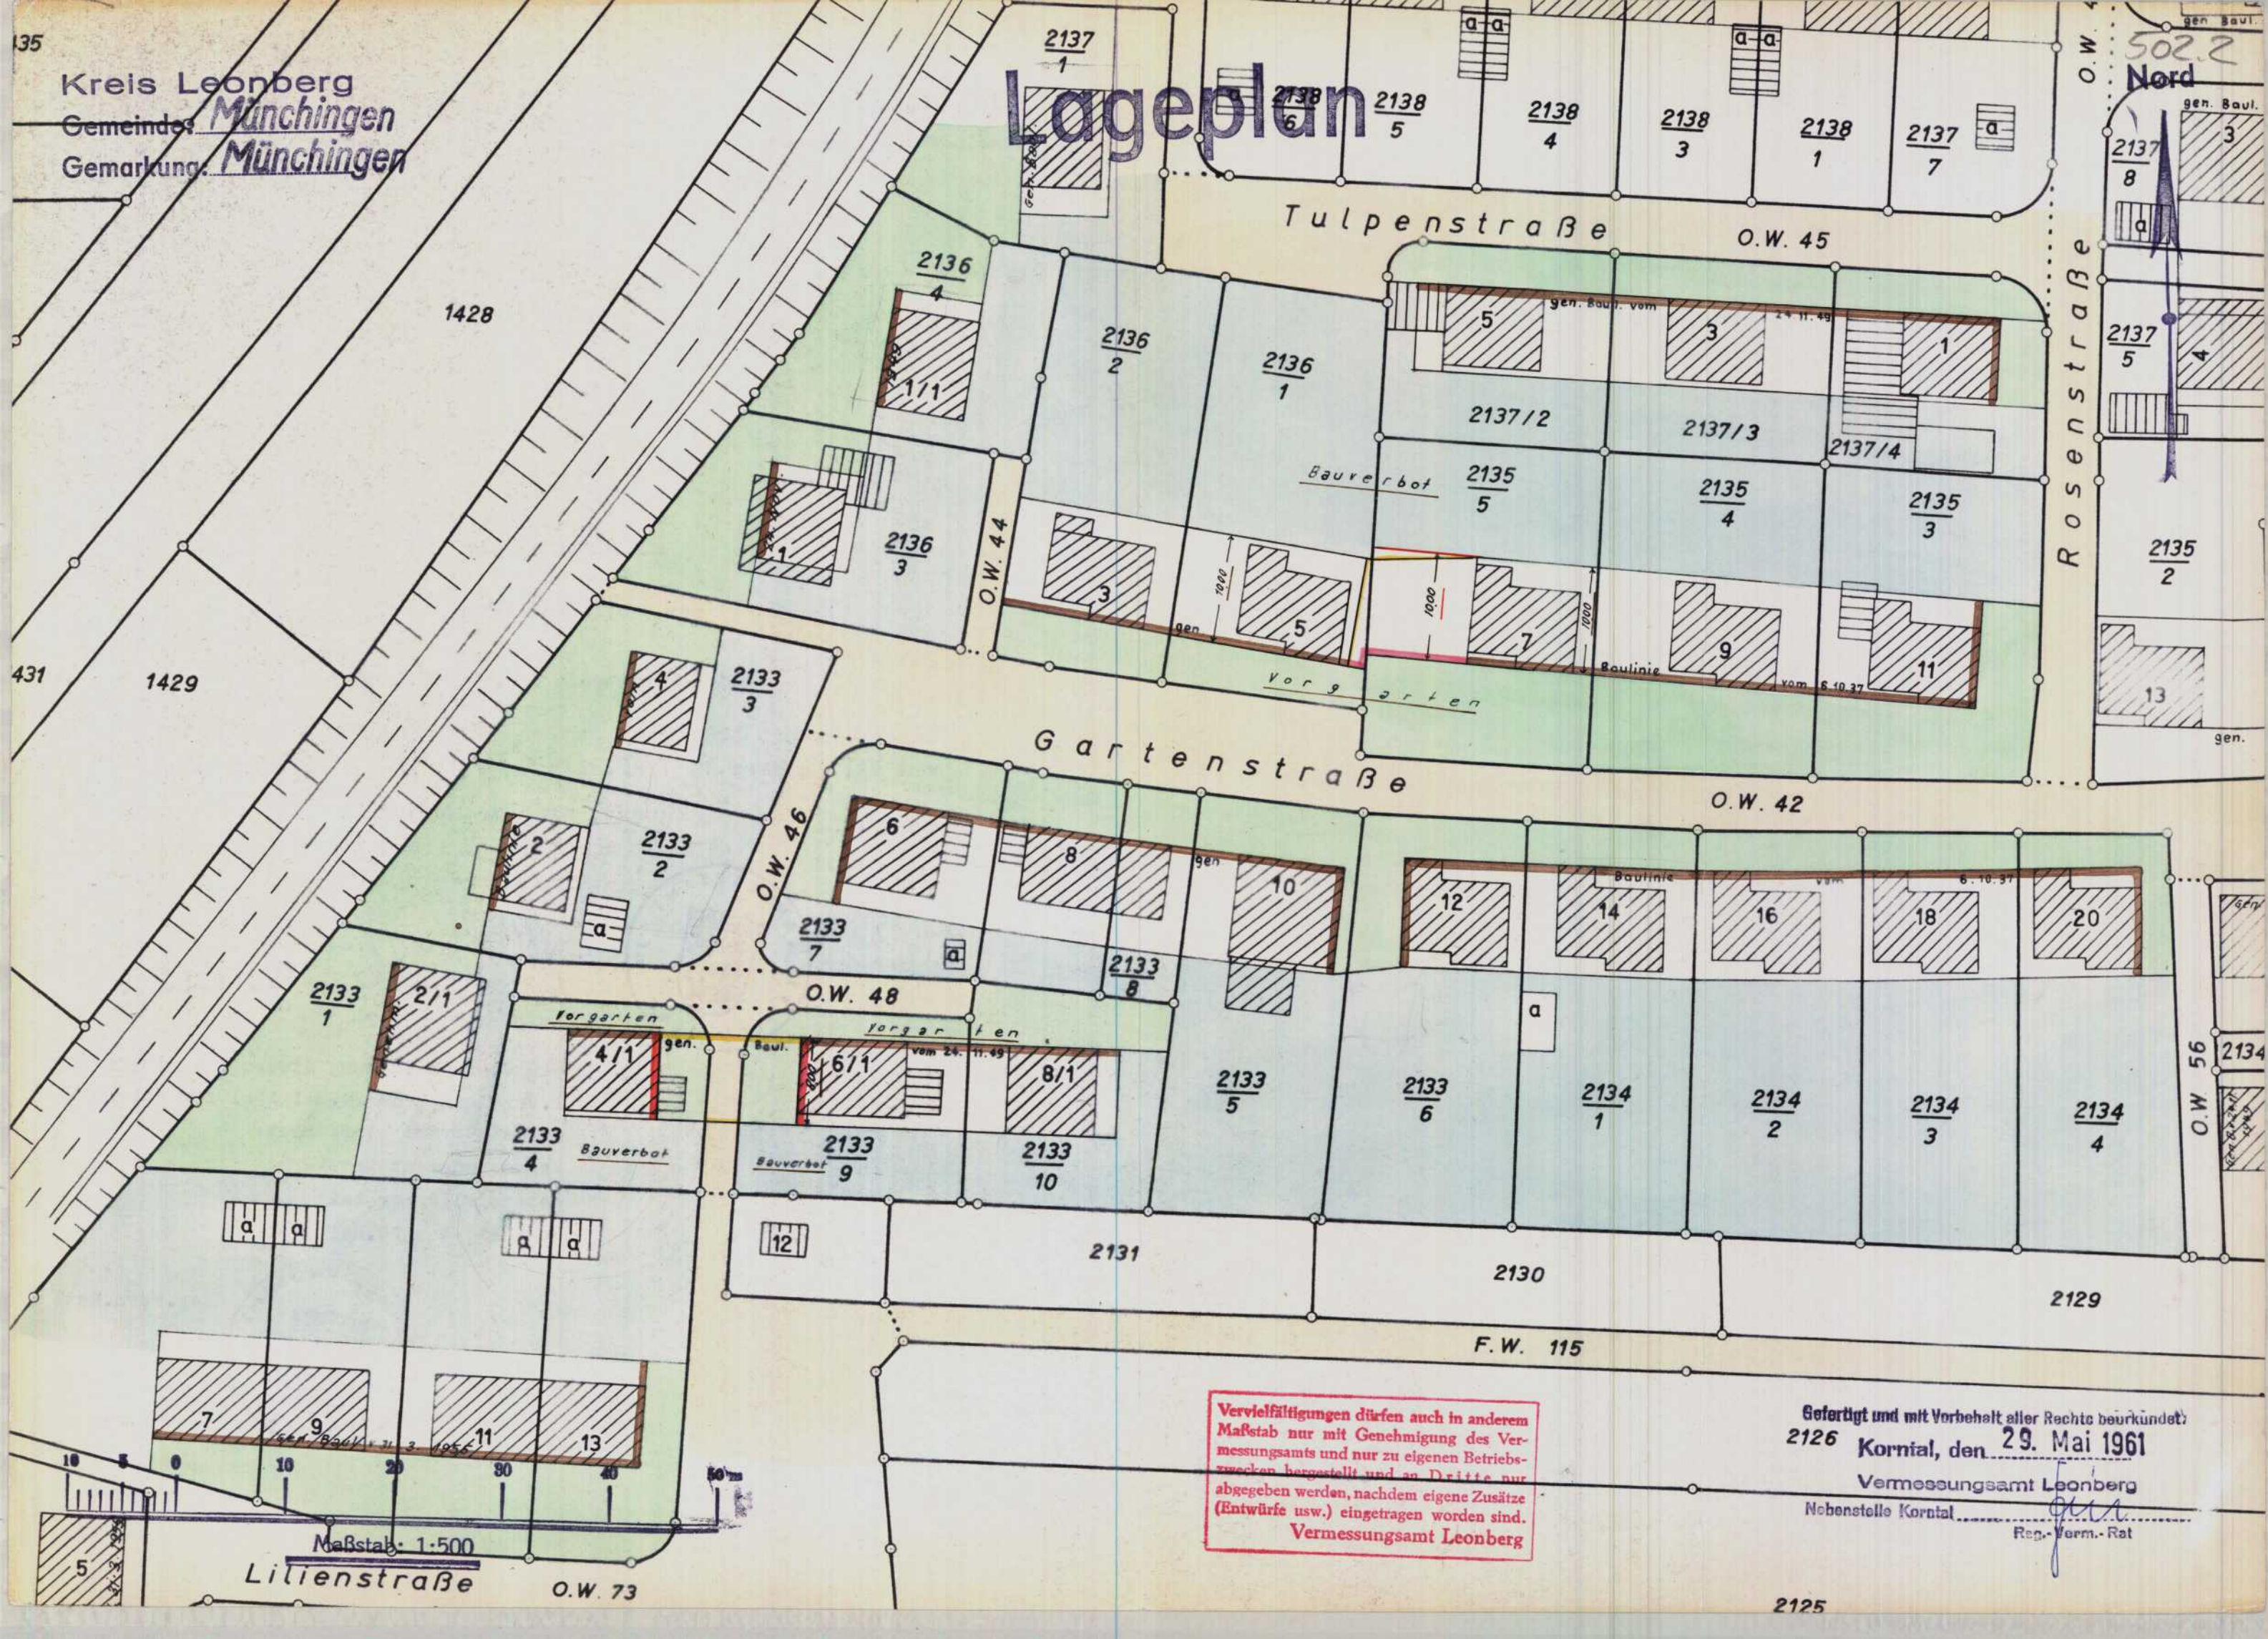

Kreis Leonberg
Gemeinde: Münchingen
Gemarkung: Münchingen

Lageplan

502.2
Nord
gen. Baul.

Vervielfältigungen dürfen auch in anderem Maßstab nur mit Genehmigung des Vermessungsamts und nur zu eigenen Betriebszwecken hergestellt und an Dritte nur abgegeben werden, nachdem eigene Zusätze (Entwürfe usw.) eingetragen worden sind.
Vermessungsamt Leonberg

Gefertigt und mit Vorbehalt aller Rechte beurkundet:
 2126 Kornial, den 29. Mai 1961
 Vermessungsamt Leonberg
 Nebenstelle Kornial
 Reg.-Verm.-Rat

Maßstab: 1:500
 Lilienstraße