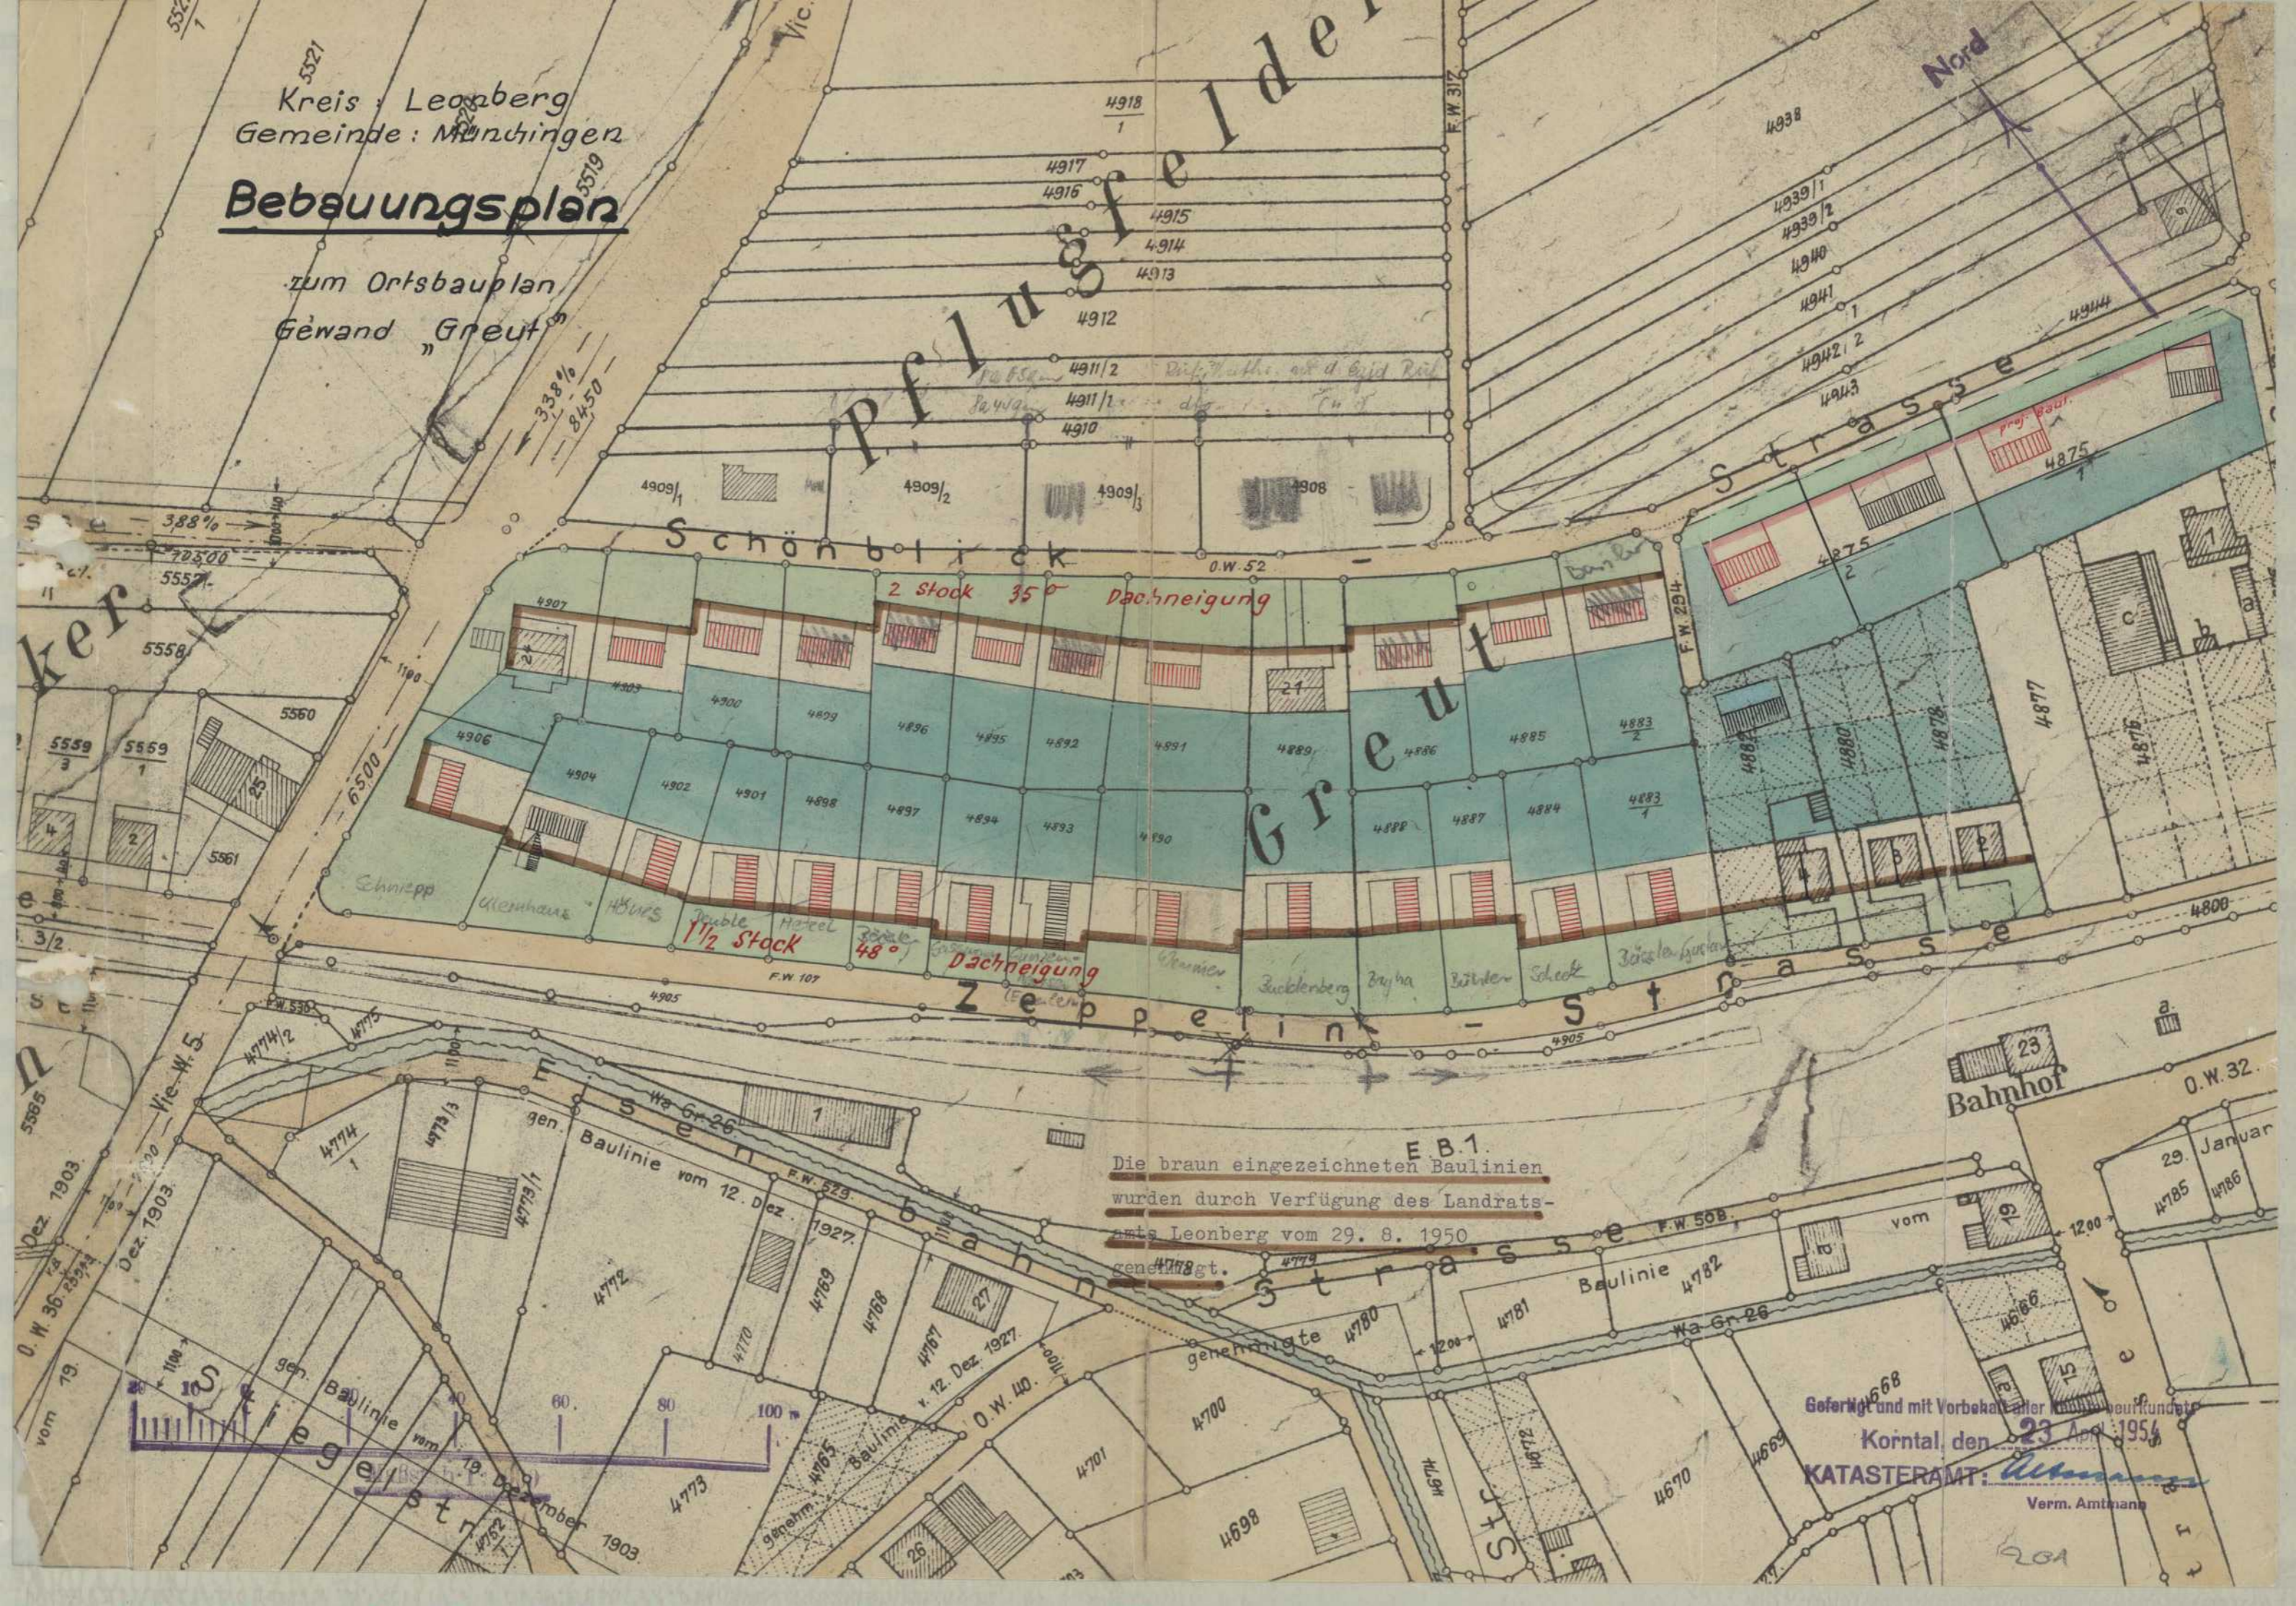

Kreis: Leonberg
Gemeinde: Müchingen
Bebauungsplan

zum Ortsbauplan
Gewand "Greut"

E.B.1.
Die braun eingezeichneten Baulinien
wurden durch Verfügung des Landrats-
amts Leonberg vom 29. 8. 1950
genehmigt.

Gefertigt und mit Vorbehalt der Katasterkarte
Korntal den 23. April 1954
KATASTERAMT:
Verm. Amtmann

ker

Pflugsfelder

Greut

Zeppelinstr.

Bahnhof

Regelstr.

Str.