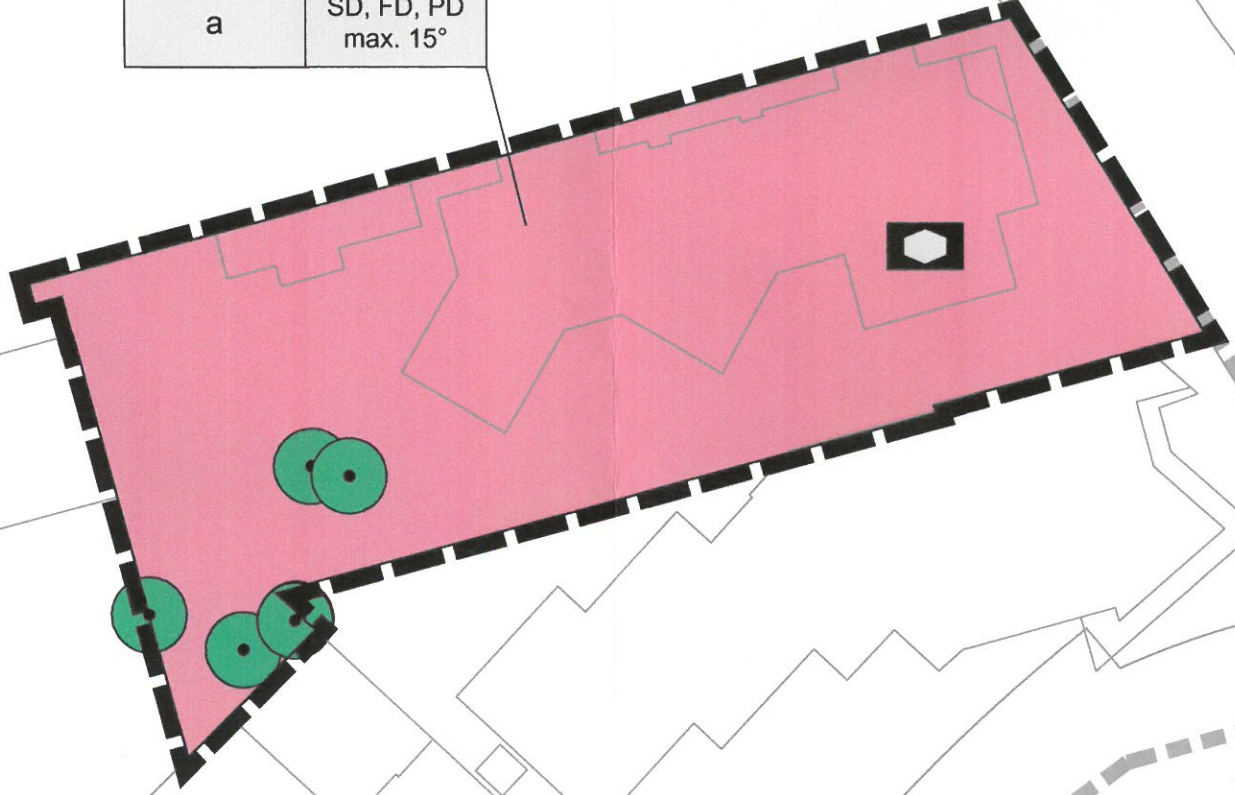

GBD	GH 312,00 ü.NN
0,6	(1,0)
a	SD, FD, PD max. 15°

plan
Korntal -
inder Straße"

Goerdelerstraße

166

200

199

201

202

Zufenhausenstraße

966

Maßstab: 1:500